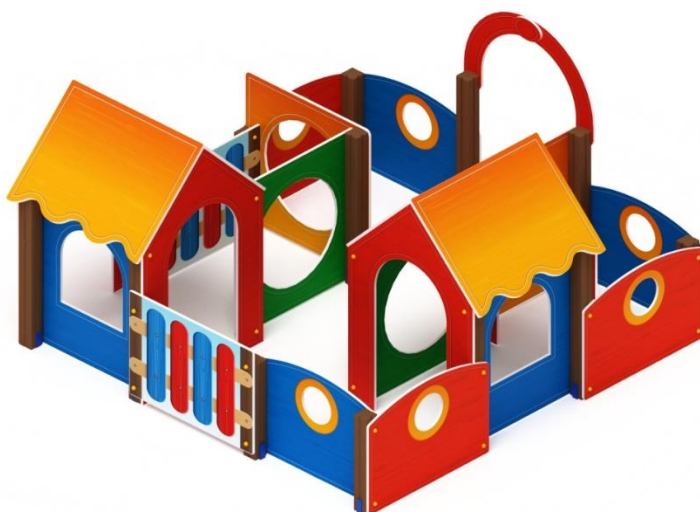

Высота, мм 1500

Зона безопасности, мм 4840x3940

**Лабиринт кубик**

Длина, мм 2840

Ширина, мм 1940

Высота, мм 1000

Зона безопасности, мм 4860x3950

### Лабиринт

Длина, мм 3540

Ширина, мм 2840

Высота, мм 1500

Зона безопасности, мм 5340x4840

### Лабиринт

Длина, мм 2880

Ширина, мм 2880

Высота, мм 1500

Зона безопасности, мм 4960x4960

### Лабиринт морской

Длина, мм 2880

Ширина, мм 2300

Высота, мм 1500

Зона безопасности, мм 4880x4300