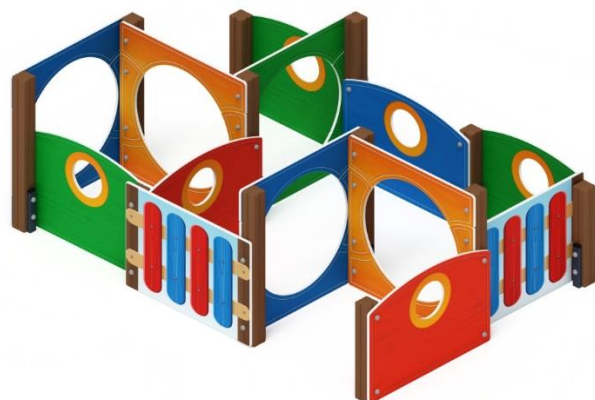

Высота, мм 1500

Зона безопасности, мм 4840x3940

**Лабиринт кубик**

Длина, мм 2840

Ширина, мм 1940

Высота, мм 1000

Зона безопасности, мм 4860x3950

### Лабиринт

Длина, мм 3540

Ширина, мм 2840

Высота, мм 1500

Зона безопасности, мм 5340x4840

### Лабиринт

Длина, мм 2880

Ширина, мм 2880

Высота, мм 1500

Зона безопасности, мм 4960x4960

### Лабиринт морской

Длина, мм 2880

Ширина, мм 2300

Высота, мм 1500

Зона безопасности, мм 4880x4300